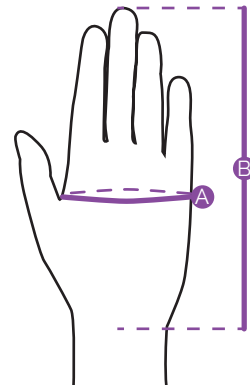

A: BRÖST/BYST

Mät runtom där du är som bredast över bröstet.

B: MIDJA

Mät runt din naturliga midja, håll bandet något löst.

C: STUSS

Mät runtom där du är som bredast över stussen.

D: INNERBENSLÄNGD

Mät insidan av benet, från grenen till golvet.

MÖSSOR

STORLEK

	JUNIOR	S/M	L/XL
A. HUVUDOMFÅNG	52-54 cm	56-58 cm	58-60 cm

HANDSKAR

HERR

	S	M	L
A. OMKRETS	21 cm	22 cm	23 cm
B. LÄNGD	20 cm	21 cm	22 cm

HANDSKAR

DAM

	S	M	L
A. OMKRETS	18 cm	19 cm	20 cm
B. LÄNGD	17 cm	18 cm	19 cm

HANDSKAR

BARN & JUNIOR

	1 ÅR	2 ÅR	2-4 ÅR	4-6 ÅR	6-11 ÅR
A. OMKRETS	11 cm	13,5 cm	14,5 cm	15,5 cm	16,5 cm
B. LÄNGD	9 cm	10 cm	12 cm	14 cm	15,5 cm