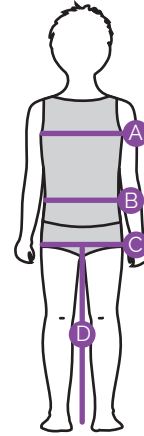

HERR

NORMAL LÄNGD/
NORMAL VIDD

	S	M	L	XL	2XL	3XL	4XL	5XL				
	C46	C48	C50	C52	C54	C56	C58	C60	C62	C64	C66	C68
A. BRÖST	92 cm	96 cm	100 cm	104 cm	108 cm	112 cm	116 cm	120 cm	124 cm	128 cm	132 cm	136 cm
B. MIDJA	80 cm	84 cm	88 cm	92 cm	97 cm	102 cm	107 cm	112 cm	117 cm	122 cm	127 cm	132 cm
C. STUSS	96 cm	100 cm	104 cm	107 cm	110 cm	113 cm	116 cm	119 cm	122 cm	125 cm	128 cm	131 cm
D. INNERBENSLÄNGD	81 cm	81 cm	82 cm	83 cm	84 cm	85 cm	86 cm	87 cm	88 cm	89 cm	89 cm	89 cm

JUNIOR

NORMAL LÄNGD/
NORMAL VIDD

	8-10 ÅR	10-12 ÅR	12-14 ÅR	14+ ÅR
	134/140	146/152	158/164	170
A. BRÖST	70 cm	77 cm	82 cm	85 cm
B. MIDJA	62 cm	67 cm	70 cm	72 cm
C. STUSS	75.5 cm	82 cm	88 cm	91.5 cm
D. INNERBENSLÄNGD	65.5 cm	72 cm	77.5 cm	80 cm

A: BRÖST/BYST

Mät runtom där du är som bredast över bröstet.

B: MIDJA

Mät runt din naturliga midja, håll bandet något löst.

C: STUSS

Mät runtom där du är som bredast över stussen.

D: INNERBENSLÄNGD

Mät insidan av benet, från grenen till golvet.

MÖSSOR

STORLEK

	JUNIOR	S/M	L/XL
A. HUVUDOMFÅNG	52-54 cm	56-58 cm	58-60 cm

HANDSKAR

HERR

	S	M	L
A. OMKRETS	21 cm	22 cm	23 cm
B. LÄNGD	20 cm	21 cm	22 cm

HANDSKAR

DAM